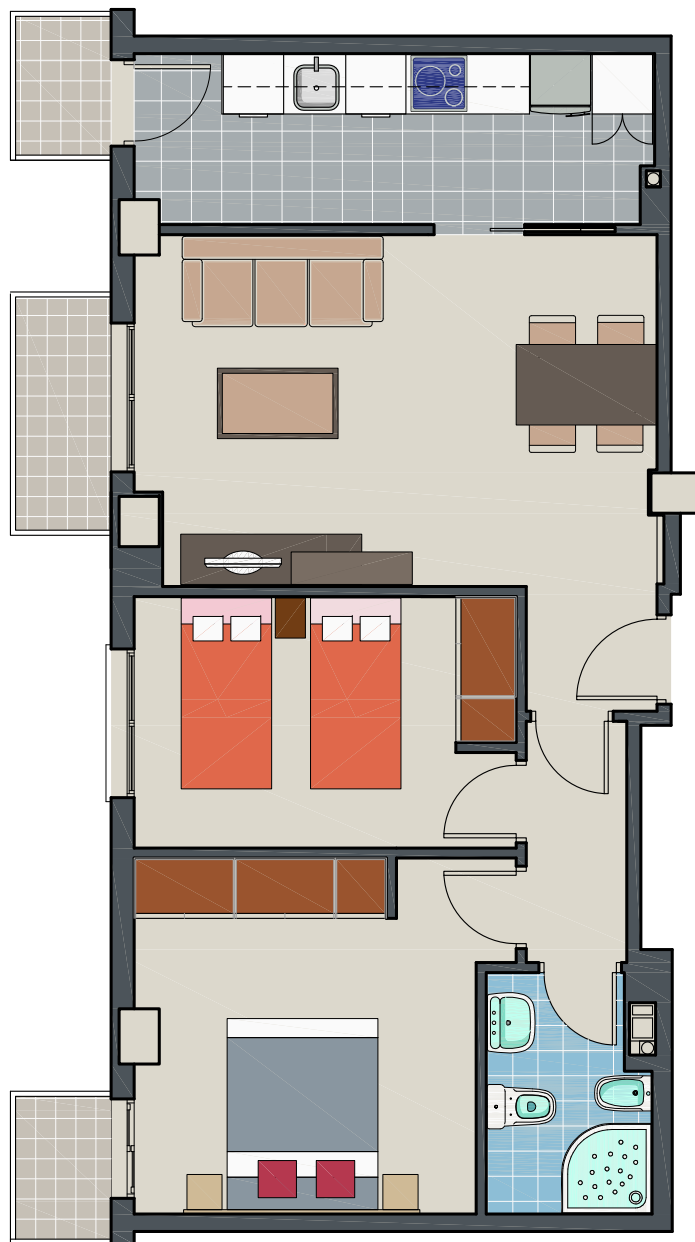

Edificio Atenea

ESCALA GRÁFICA

TIPO K

C/ Juan de Ribera Berenguer, 7. VALENCIA

SUPERFICIE CONSTRUIDA: 78,98 m2

PLANTA: 1ª a 9ª

2 DORMITORIO

EL *